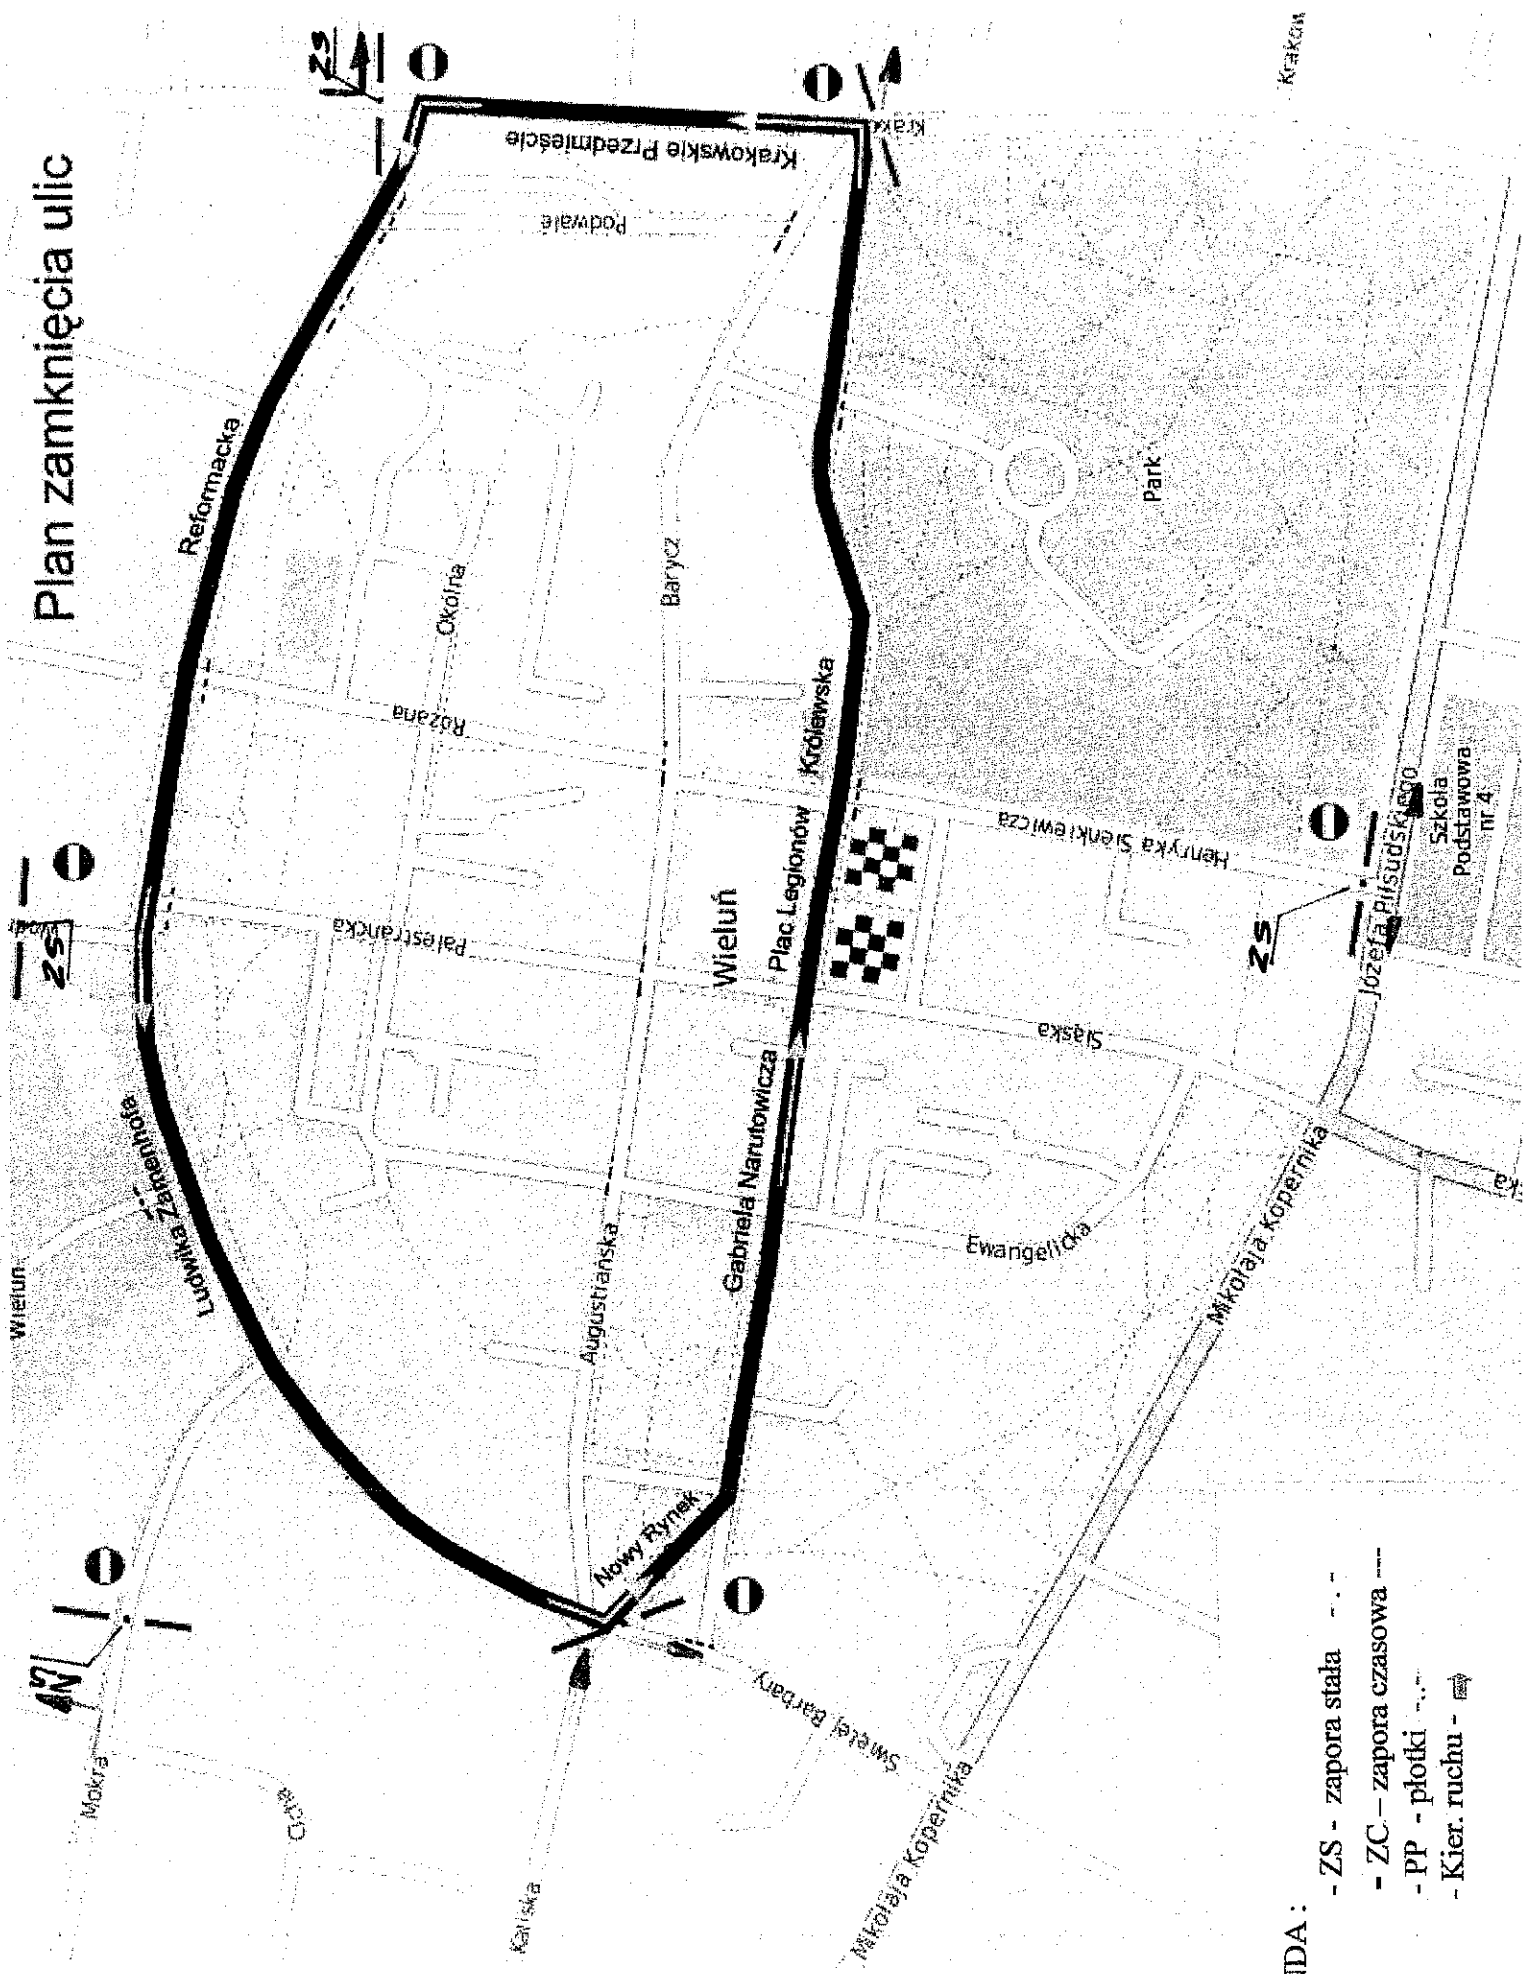

Plan zamknięcia ulic

LEGENDA :

- ZS - zapora stała - - -
- ZC - zapora czasowa - - -
- PP - płotki - - -
- Kier. ruchu - ➡