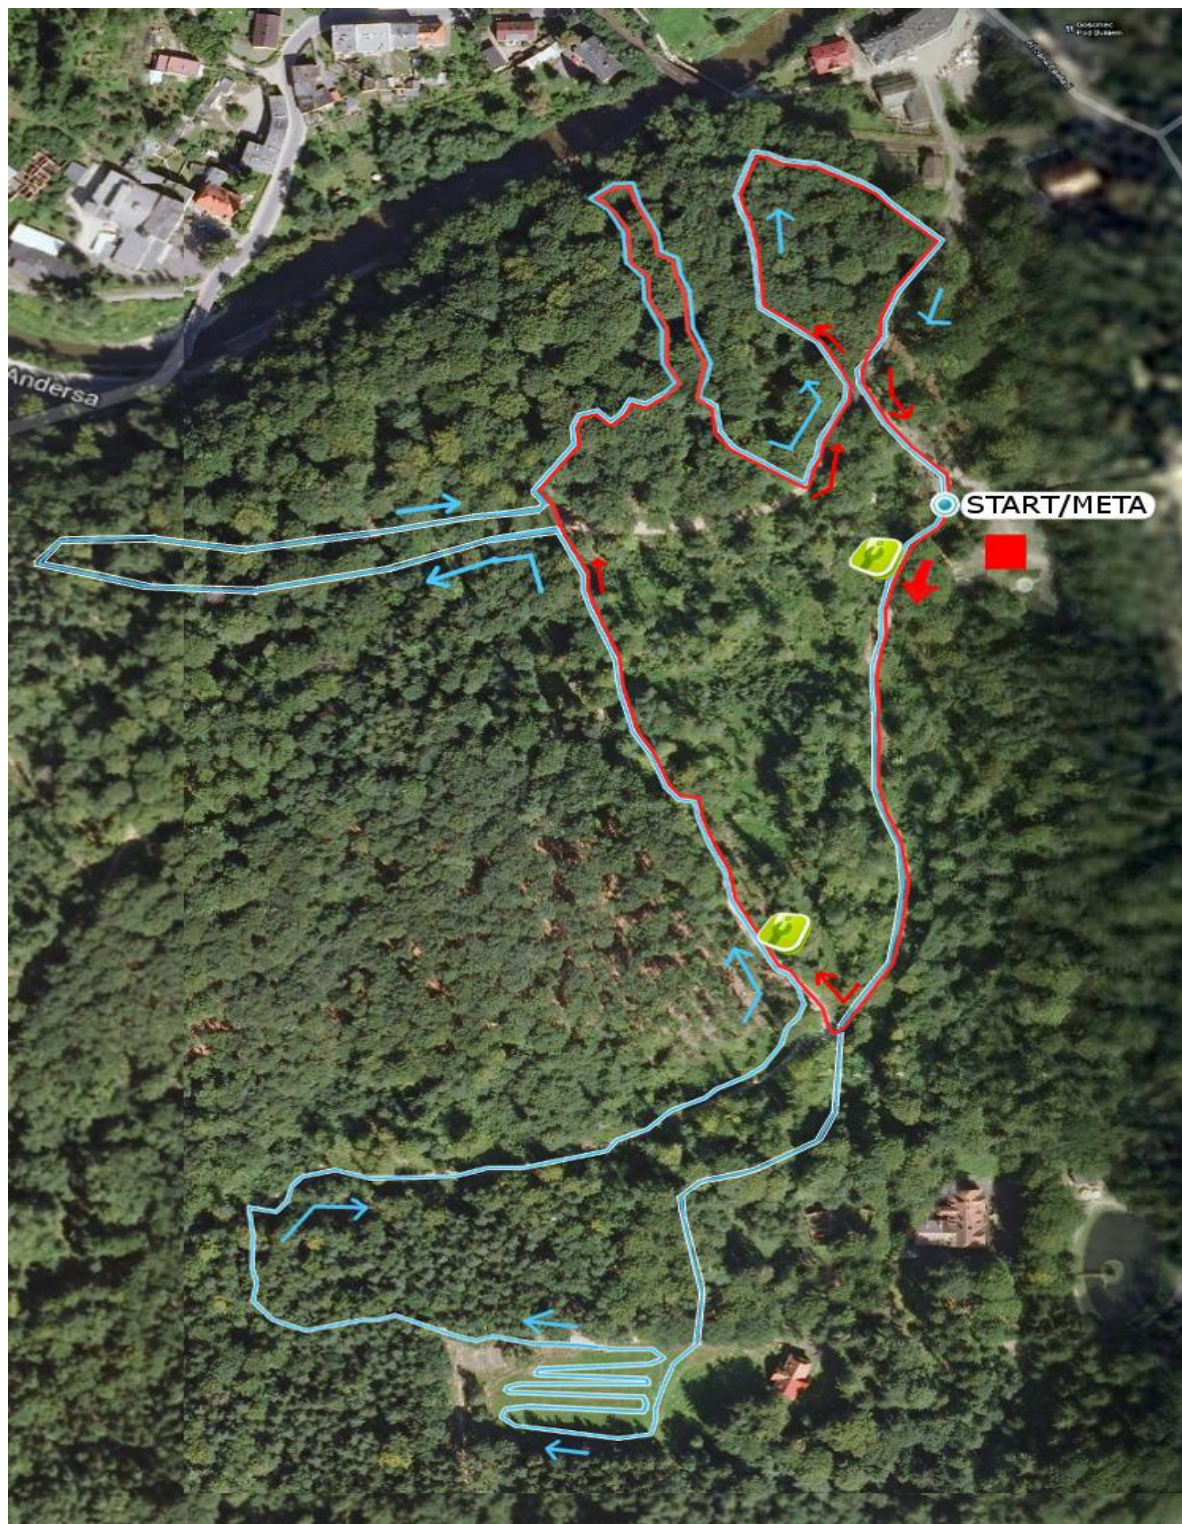

Mapa trasy III Ogólnopolskiego Wyścigu CykloOpawy XC-MTB Głucholazy 2014.

Lokalizacja Głucholazy Zdrój. Góra Parkowa. Start – meta Muszla Koncertowa.

Legenda:

 *Parking/ Biuro wyścigu*  *Start / meta*

 *runda mała kategorie: dzieci, żak, żakini, młodzik, młodziczka, juniorka młodsza.*

 *runda właściwa pozostałe kategorie .*