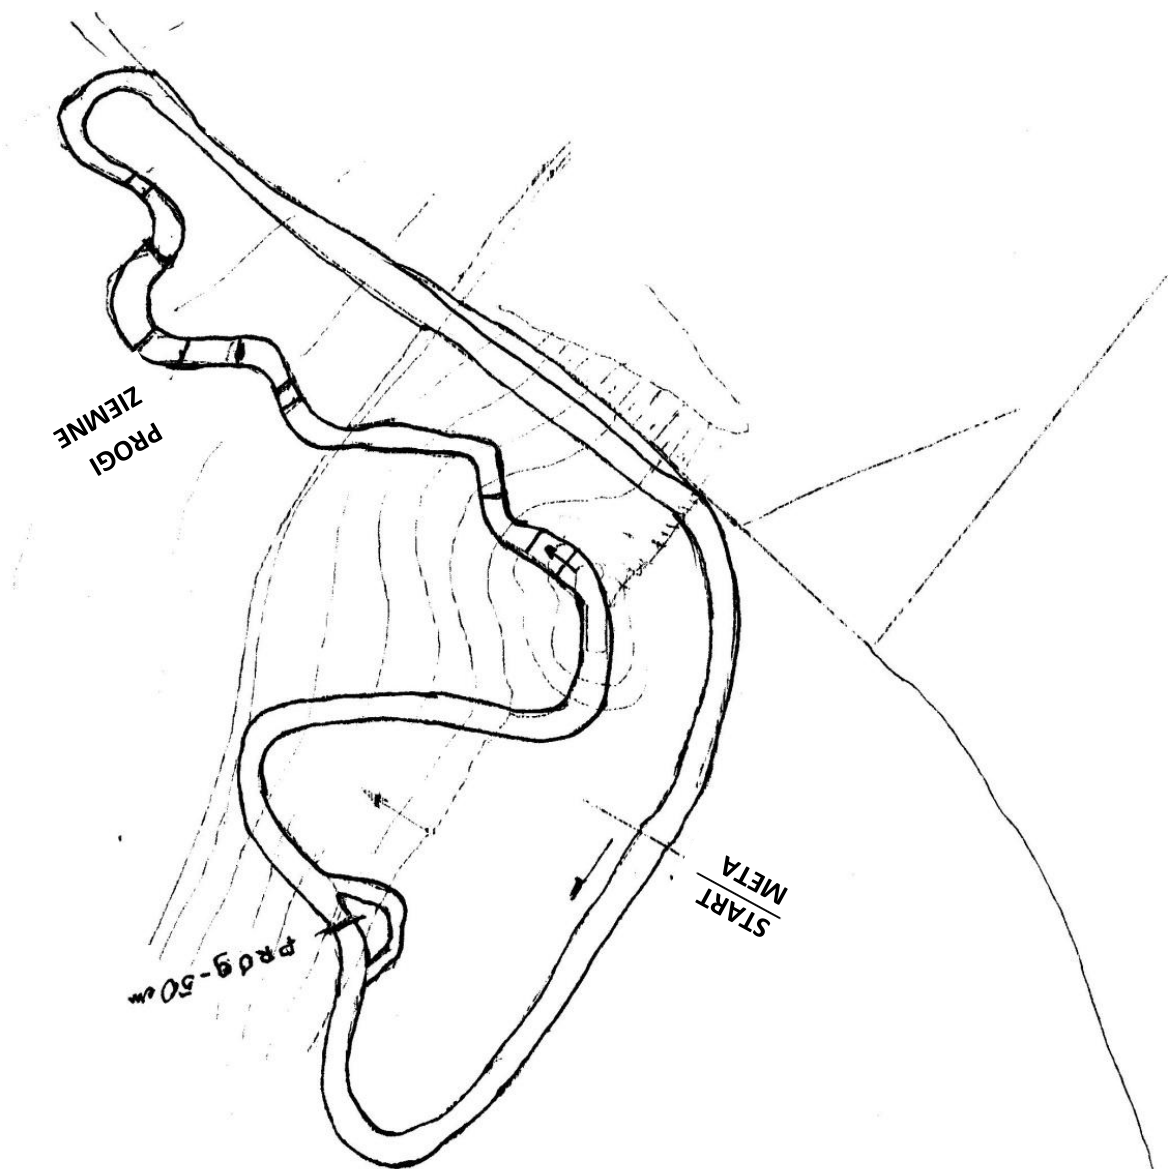

**TRASA WYŚCIGU XCE
BIAŁYSTOK 12.04.2014**

DŁUGOŚĆ RUNDY – 1000m

DŁUGOŚĆ PODJAZDU – 400m

RÓŻNICA WYSOKOŚCI – 70m

UL PIETKASZI

PUCHAR POLSKI MTB
TRASA WYŚCIGU XCO
BIAŁYSTOK 13.04.2014

DŁUGOŚĆ RUDY – 4000m

SUMA DŁUGOŚCI PODJAZDÓW – 1500m

SUMA PRZEWYYSZEŃ – 320m

UL. PIETRASZE