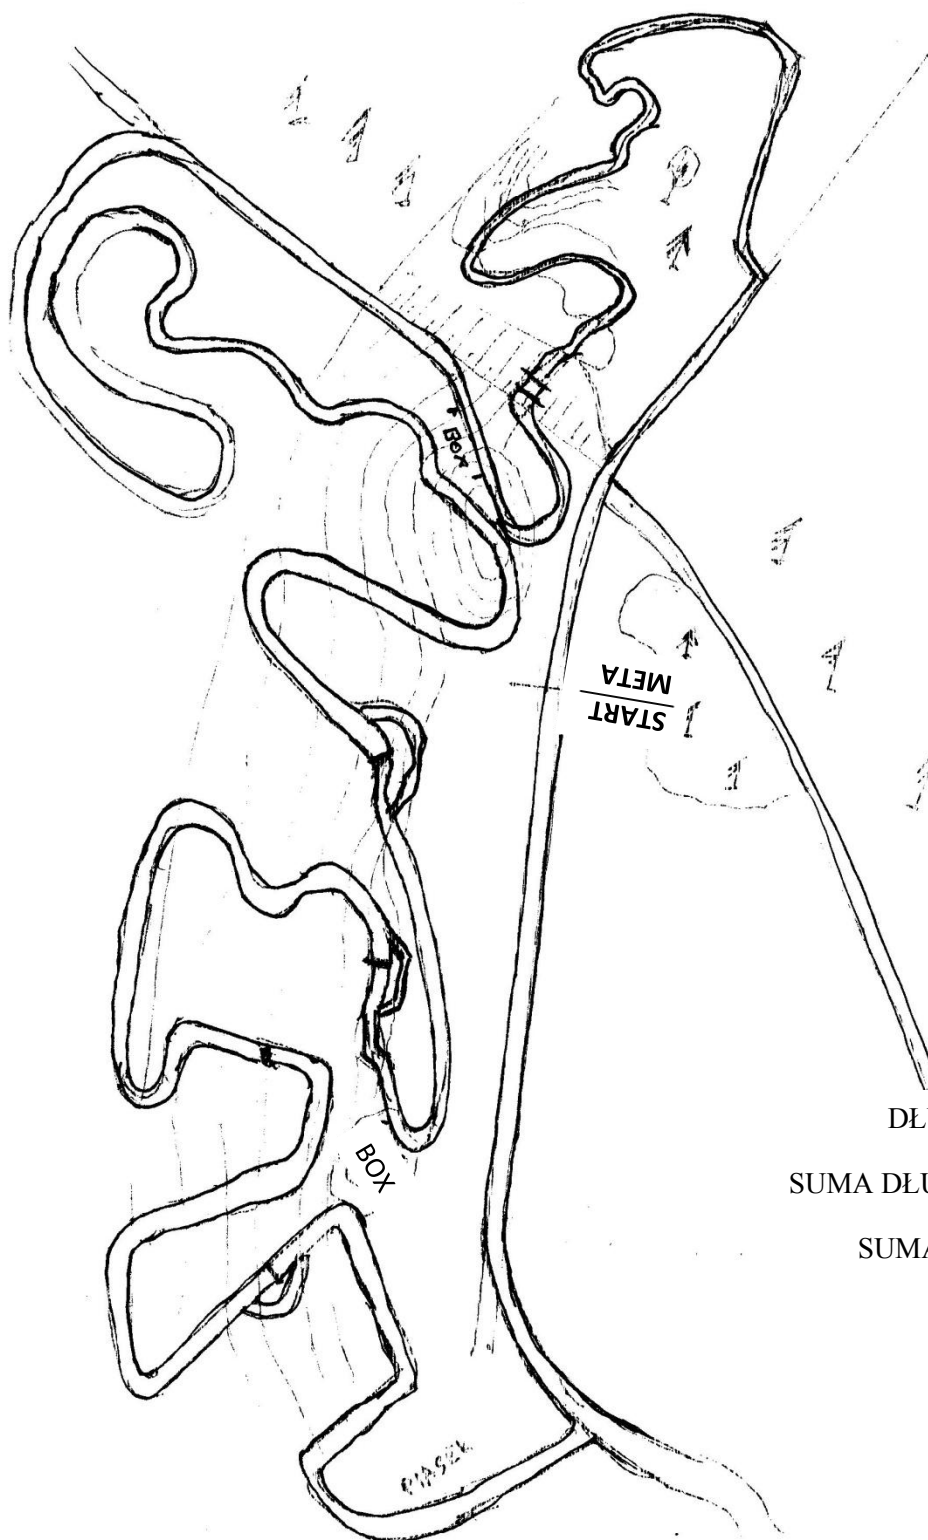

**TRASA WYŚCIGU XCE
BIAŁYSTOK 12.04.2014**

DŁUGOŚĆ RUNDY – 1000m

DŁUGOŚĆ PODJAZDU – 400m

RÓŻNICA WYSOKOŚCI – 70m

UL PIETKASZI

PUCHAR POLSKI MTB
TRASA WYŚCIGU XCO
BIAŁYSTOK 13.04.2014

DŁUGOŚĆ RUDY – 4000m

SUMA DŁUGOŚCI PODJAZDÓW – 1500m

SUMA PRZEWYYSZEŃ – 320m

UL. PIETRASZE